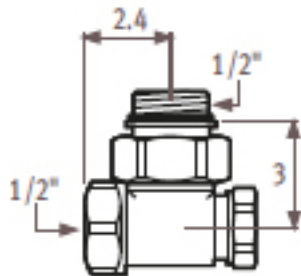

Zpátečkové šroubení 1/2" 90°, připojení ke stěně _____

OBJEDNACÍ KÓD

5090.110 poniklované

Svěrná šroubení 1/2": viz str. 176.

Viz **4** **5** **10** str. 173.