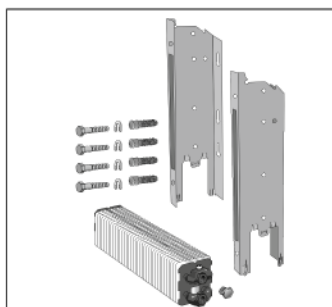

JAGA

LINEA PLUS

Montážní návod - stěnový model Montážné pokyny - stenový model

Energy
SAVERS
LOW-H₂O

VOLITELNÉ PŘÍSLUŠENSTVÍ - VOLITELNÉ PRÍSLUŠENSTVO

Držák ručníku
Držiak uteráka

Kód 5500.011xxx

Prodložený odvzdušňovací ventil pro typ 10, 15 a 20
Predĺžený odvzdušňovací ventil pre typ 10, 15 a 20

H	Kód
020	5090.114078
035	5090.114178
050	5090.114378
065	5090.114528
095	5090.114728

VOLITELNÉ PŘÍSLUŠENSTVÍ - VOLITELNÉ PRÍSLUŠENSTVO VENTILY

+

+

Použijte kartonový obal jako ochranu při dokončovacích pracích.

* Menší rozměry mohou snížit výkon tělesa
* Menšie rozmery môžu znížiť výkon telesa