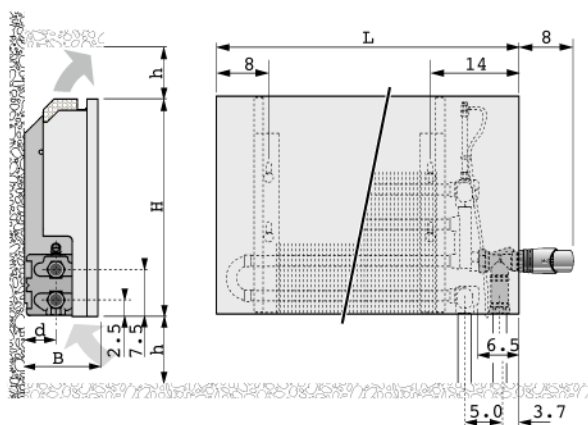

Použite kartónový obal ako ochranu pri dokončovacích pracích.

ROZMĚRY - ROZMERY

L	H
050	020
060	035
070	050
080	065
090	095
100	
110	
120	
140	
160	
180	
200	
220	
240	
260	
280	

ROZMĚRY CM - ROZMERY V CM			
Typ	B	d	h min*
10-11	11.8	5.3	10
15-16	16.8	7.8	12
20-21	21.8	10.3	15

* Menší rozměry mohou snížit výkon tělesa
* Menšie rozmery môžu znížiť výkon telesa