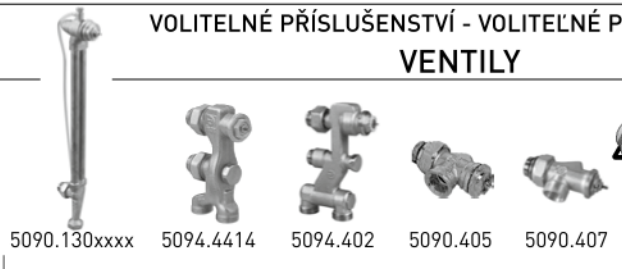

JAGA

LINEA PLUS

Montážní návod - stěnový model Montážné pokyny - stenový model

Energy
SAVERS
LOW-H₂O

VOLITELNÉ PŘÍSLUŠENSTVÍ - VOLITELNÉ PRÍSLUŠENSTVO

Držák ručníku
Držiak uteráka

Kód 5500.011xxx

Prodložený odvzdušňovací ventil pro typ 10, 15 a 20
Predĺžený odvzdušňovací ventil pre typ 10, 15 a 20

H	Kód
020	5090.114078
035	5090.114178
050	5090.114378
065	5090.114528
095	5090.114728

VOLITELNÉ PŘÍSLUŠENSTVÍ - VOLITELNÉ PRÍSLUŠENSTVO VENTILY

+

+

Použijte kartonový obal jako ochranu při dokončovacích pracích.

* Menší rozměry mohou snížit výkon tělesa
* Menšie rozmery môžu znížiť výkon telesa