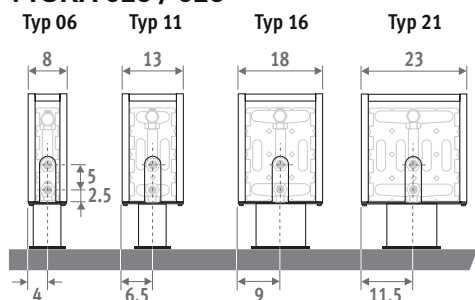

MINI STOJANOVÝ MODEL

ROZMĚRY (v cm)

VÝŠKA 008

VÝŠKA 013

VÝŠKA 023 / 028

PEVNÉ STOJÁNKY

pro montáž na hotové podlahy

NASTAVITELNÉ STOJÁNKY

PŘIPOJENÍ

Standardní připojení:
 výška 008: dvoustranné připojení, přívod vlevo nebo vpravo.
 Ostatní výšky: jednostranné připojení vlevo nebo vpravo.
 Není možné připojení z vnitřní strany krytu, kryt obsahuje zadní desku.