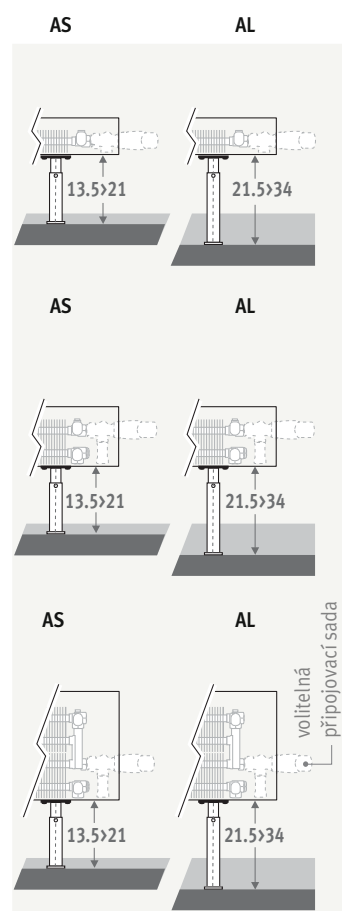

MINI STOJANOVÝ MODEL

ROZMĚRY (v cm)

VÝŠKA 008

VÝŠKA 013

VÝŠKA 023 / 028

PEVNÉ STOJÁNKY

pro montáž na hotové podlahy

NASTAVITELNÉ STOJÁNKY

pro montáž na hrubé podlahy

OBJEDNACÍ KÓD PEVNÉ STOJÁNKY

kód výška délka typ barva stojánky
MINF . 008 060 09 . XXX /XX
 vyplňte kód barvy
FS: pevné stojánky, výška 6.5 cm
 (pouze pro výšky 008 a 013)
FM: pevné stojánky, výška 10 cm
FL: pevné stojánky, výška 12 cm

PŘIPOJENÍ

Standardní připojení:
 výška 008: dvoustranné připojení, přívod vlevo nebo vpravo.
 Ostatní výšky: jednostranné připojení vlevo nebo vpravo.
 Není možné připojení z vnitřní strany krytu, kryt obsahuje zadní desku.