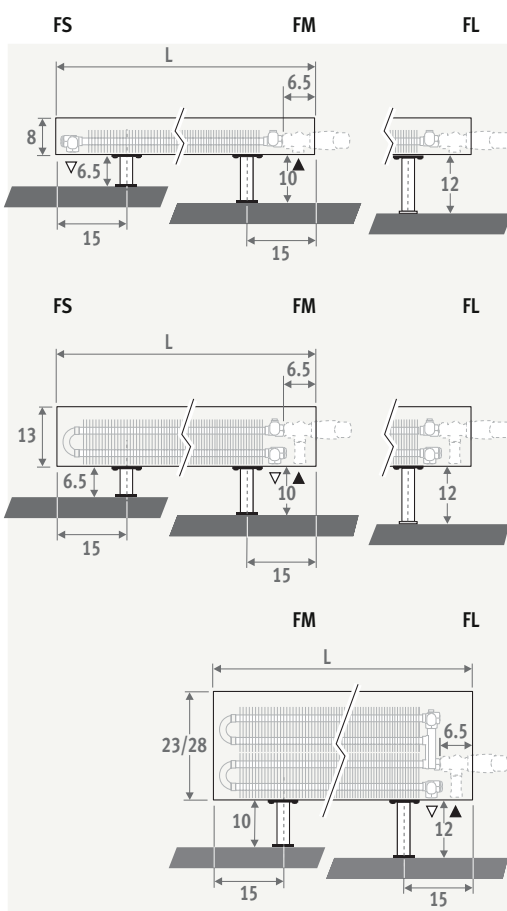

MINI STOJANOVÝ MODEL

ROZMĚRY (v cm)

VÝŠKA 008

VÝŠKA 013

VÝŠKA 023 / 028

PEVNÉ STOJÁNKY

pro montáž na hotové podlahy

NASTAVITELNÉ STOJÁNKY

pro montáž na hrubé podlahy

OBJEDNACÍ KÓD PEVNÉ STOJÁNKY

kód výška délka typ barva stojánky
MINF . 008 060 09 . XXX /XX
 vyplňte kód barvy
FS: pevné stojánky, výška 6.5 cm
 (pouze pro výšky 008 a 013)
FM: pevné stojánky, výška 10 cm
FL: pevné stojánky, výška 12 cm

PŘIPOJENÍ

Standardní připojení:
 výška 008: dvoustranné připojení, přívod vlevo nebo vpravo.
 Ostatní výšky: jednostranné připojení vlevo nebo vpravo.
 Není možné připojení z vnitřní strany krytu, kryt obsahuje zadní desku.