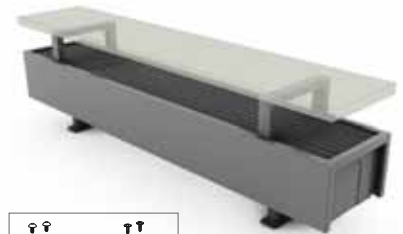

VPE/ALU trubka 16/2 616

Ventil Jaga pro připojení k podlaze pro Mini výšky 008

- Stojánky FS (výška=6,5 cm)
Ventil Jaga 5090,4407, viz str. 153
zpátečkový ventil není možné na zpátečce.
- Stojánky FM nebo FL (výška=10 nebo 12 cm)
sada 222, viz str. 145

Ostatní připojení

Viz kapitola "Připojovací sady & Ventily" pro všechna připojení, volitelné příslušenství a technické informace.

SADA NOSIČ LAVICE

Počet sad na délku tělesa:

- od 060 do 160 cm: min. 2 sady
- od 180 do 300 cm: min. 3 sady