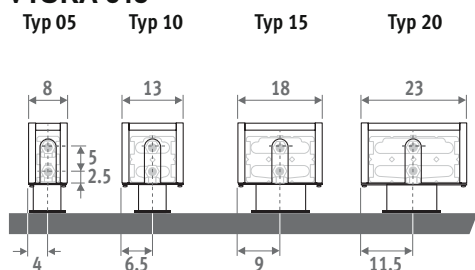

MINI STOJANOVÝ MODEL

ROZMĚRY (v cm)

VÝŠKA 008

VÝŠKA 013

VÝŠKA 023 / 028

PEVNÉ STOJÁNKY

pro montáž na hotové podlahy

NASTAVITELNÉ STOJÁNKY

PŘIPOJENÍ

Standardní připojení:
 výška 008: dvoustranné připojení, přívod vlevo nebo vpravo.
 Ostatní výšky: jednostranné připojení vlevo nebo vpravo.
 Není možné připojení z vnitřní strany krytu, kryt obsahuje zadní desku.