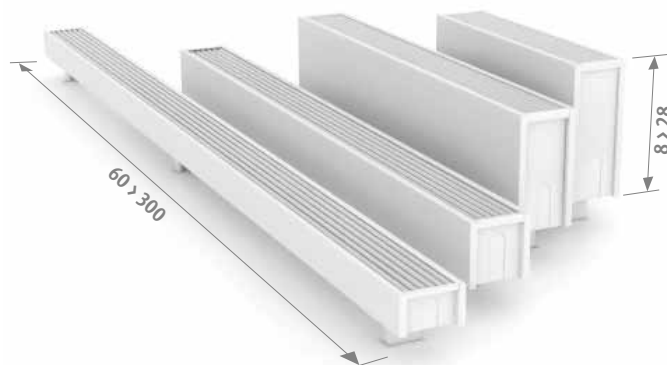

BARVY

Vysoce odolný lak proti oděrkám a UV záření, šetrný k životnímu prostředí.
Standardní barvy:
- dopravní bílá RAL 9016 (133), jemně strukturovaný povrch
- pískovaná šedá metalíza (001), jemná metalická struktura
Další barvy: viz vzorník barev.

Dostupné také jako Mini stěnový model pro nízké okenní parapety a malé zdi.
Viz str. 48