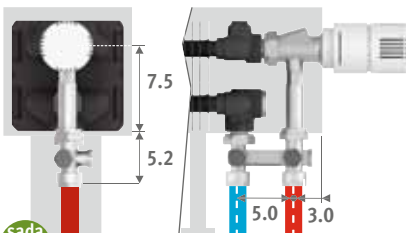

Dostupné také jako Mini stěnový model pro nízké okenní parapety a malé zdi.
 Viz str. 48

PŘIPOJOVACÍ SADY

Ventil Jaga s H-kusem pro Mini výšky 013/023/028 jednotrubka a dvoutrubka

Obsahuje termostatickou hlavici a svěrné šroubení 3/4" Eurokonus