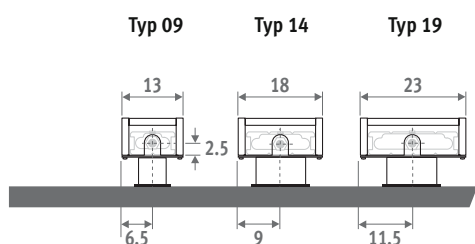

MINI STOJANOVÝ MODEL

ROZMĚRY (v cm)

VÝŠKA 008

VÝŠKA 013

VÝŠKA 023 / 028

PEVNÉ STOJÁNKY

pro montáž na hotové podlahy

NASTAVITELNÉ STOJÁNKY