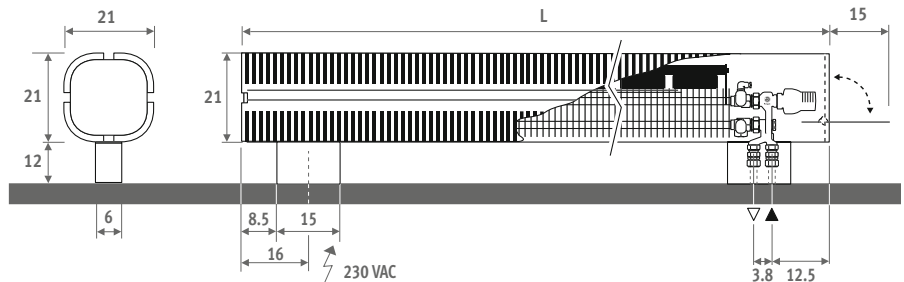

# KNOCKONWOOD STOJANOVÝ MODEL DBE

KNUF. 021 LLL 15.XXX/DBE/...

Kompletně předmontované jednotky DBE, přípojovací sada a termostatická hlavice

L	STANDBY*			COMFORT			Kč kat. 1	Kč kat. 2
	Typ	Watty 75/65	Watty 55/45	Watty 75/65	Watty 55/45	Watty 35/30		
110	15	1178	575	1678	1007	420		
130	15	1414	690	2164	1298	541		
170	15	1885	920	2885	1731	721		
210	15	2356	1150	3606	2164	902		

## ROZMĚRY (v cm)