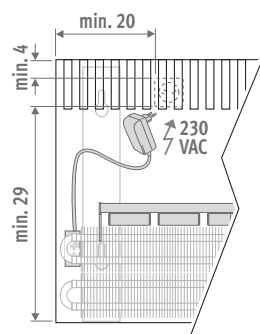

KNOCKONWOOD

ROZMĚRY (v cm)

STANDARD

Typ 10/15/20

TWIN

Typ 06/11/16/21

S DBE

⚠ Požadované zapojení zásuvky nebo zdroje napětí 12 V v nebo vedle radiátoru!

STANDARDNÍ DODÁVKA

Dodáváno v kartonové krabici, která může být po instalaci, na místě, použita jako ochrana Standardní dodávka:

- výměník tepla Low-H₂O se stenovými konzoly a kotvící sadou, prodloužený odvodušňovač ventilem 1/8" a výpustnou zátkou 1/2"
 - kryt z vysoce kvalitní dřevy a kovové boční panely v pískované šedé metalíze (001)
 - krycí destička ve vzhledu ušlechtilé oceli pro boční panel na protější straně od ventilu
- Dodávka s DBE:
- počet aktivátorů DBE se liší podle délky tělesa
 - řídicí jednotka, ovládání a zdroj napětí 12 VDC
 - montážní návod
 - zabaleno s radiátorem

Obsahuje termostatickou hlavici a svěrné šroubení 3/4" Eurokonus

sada 225

OBJ. KÓD DVOURUBKA

KČ

COLO.SW2.JC.4...

COLO.SW2.JW.4...

vyplňte kód svěrného šroubení

Přesná trubka měď 14/1 114