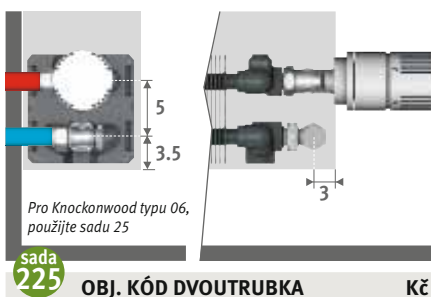

PŘIPOJOVACÍ SADY

Ke stěně, zcela skryto uvnitř krytu

Obsahuje termostatickou hlavici a svěrné šroubení 3/4" Eurokonus

sada 225

OBJ. KÓD DVOURUBKA

KČ

COLO.SW2.JC.4...

COLO.SW2.JW.4...

vyplňte kód svěrného šroubení

Přesná trubka měď 14/1 114

Přesná trubka měď 15/1 115

Přesná trubka měď 16/1 116

VPE/ALU trubka 16/2 616

Ostatní připojení

Viz kapitola "Přípojovací sady & Ventily" pro všechna připojení, volitelné příslušenství a technické informace.

OBJEDNACÍ KÓD

kód	výška	délka	typ	barva
KNOW . 030 060 10 . XXX				
vyplňte typ dřeva				

OBJEDNACÍ KÓD S DBE

kód	výška	délka	typ	barva	volba /DBE
KNOW . 030 060 06 . XXX					
vyplňte typ dřeva					

DBE by mělo být vybráno podle výkonu v režimu Comfort, tak jak je uvedeno v ceníku a tabulce výkonů. Přechod z režimu Standby (neaktivní) na Comfort je automatický v závislosti na naměřené teplotě a nastavení. Pro režim Boost: viz www.jagacz.com