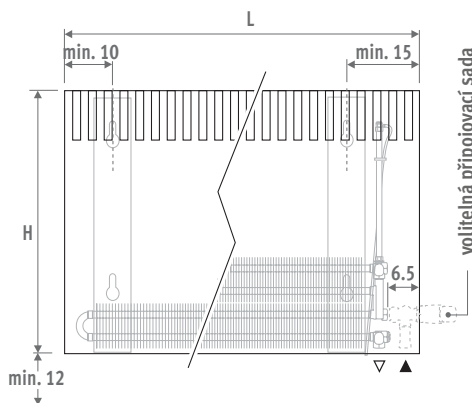

KNOCKONWOOD

ROZMĚRY (v cm)

STANDARD

Typ 10/15/20

TWIN

Typ 06/11/16/21

S DBE

⚠ Požadované zapojení zásuvky nebo zdroje napětí 12 V v nebo vedle radiátoru!

STANDARDNÍ DODÁVKA

Dodáváno v kartonové krabici, která může být po instalaci, na místě, použita jako ochrana Standardní dodávka:

- výměník tepla Low-H₂O se stenovými konzoly a kotvící sadou, prodloužený odvodušňovač ventilem 1/8" a výpustnou zátkou 1/2"
 - kryt z vysoce kvalitní dřevy a kovové boční panely v pískované šedé metalíze (001)
 - krycí destička ve vzhledu ušlechtilé oceli pro boční panel na protější straně od ventilu
- Dodávka s DBE:
- počet aktivátorů DBE se liší podle délky tělesa
 - řídicí jednotka, ovládání a zdroj napětí 12 VDC
 - montážní návod
 - zabaleno s radiátorem