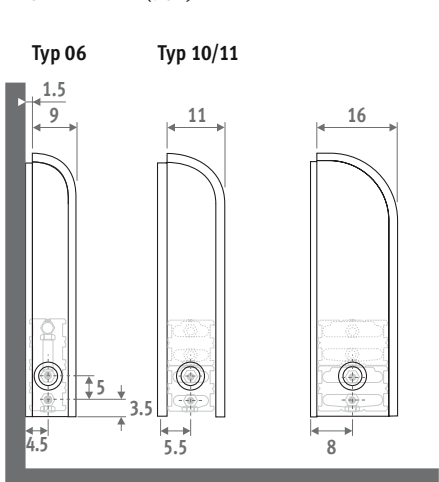

KNOCKONWOOD

ROZMĚRY (v cm)

STANDARD

Typ 10/15/20

TWIN

Typ 06/11/16/21

S DBE

⚠ Požadované zapojení zásuvky nebo zdroje napětí 12 V v nebo vedle radiátoru!