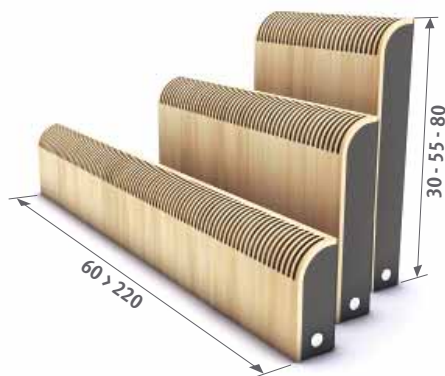

ROZMĚRY (v cm)

STANDARD

Typ 10/15/20

TWIN

Typ 06/11/16/21

S DBE

⚠ Požadované zapojení zásuvky nebo zdroje napětí 12 V v nebo vedle radiátoru!

STANDARDNÍ DODÁVKA

Dodáváno v kartonové krabici, která může být po instalaci, na místě, použita jako ochrana Standardní dodávka:

1. výměník tepla Low-H₂O se stenovými konzoly a kotvící sadou, prodloužený odvodušňovač ventilem 1/8" a výpustnou zátkou 1/2"
   - kryt z vysoce kvalitní dřevy a kovové boční panely v pískované šedé metalíze (001)
   - krycí destička ve vzhledu ušlechtilé oceli pro boční panel na protější straně od ventilu
2. Dodávka s DBE:
3. počet aktivátorů DBE se liší podle délky tělesa
   - řídicí jednotka, ovládání a zdroj napětí 12 VDC
   - montážní návod
   - zabaleno s radiátorem

DŘEVĚNÉ POVRCHY

Dřevěné kryty jsou lakovány polyuretanovým lakem odolným proti oděrkám, saténový mat, stupeň lesklosti 40 %. Vysoká odolnost proti UV záření.

Kategorie 1

Kategorie 2

* bez FSC certifikátu

PŘIPOJENÍ

Standardní připojení: vlevo nebo vpravo dole, ke stěně nebo podlaze. Připojení ke stěně pod spodní hranou krytu, nebo zcela skryto uvnitř krytu, podle vybraného ventilu nebo přípojovací sady.

Topventil (volitelné příslušenství): připojte ke kódu tělesa /30 (vlevo) nebo /60 (vpravo) PŘ. KNOW.030 060 06.xxx/60 Topventil detaily: viz "Přípojovací sady & Ventily."

Ventil s dálkovým ovládním (volitelné příslušenství): připojte ke kódu tělesa /00 PŘ. KNOW.030 060 06.xxx/00 Informace o cenách ventilů viz kapitola "Přípojovací sady & Ventily."

PŘIPOJOVACÍ SADY

Ke stěně, zcela skryto uvnitř krytu

Obsahuje termostatickou hlavici a svěrné šroubení 3/4" Eurokonus

sada 225

OBJ. KÓD DVOURUBKA

KČ

COLO.SW2.JC.4...

COLO.SW2.JW.4...

vyplňte kód svěrného šroubení

Přesná trubka měď 14/1 114

Přesná trubka měď 15/1 115