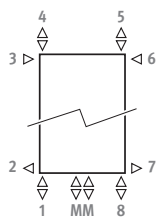

Standardní připojení:

středové připojení MM
spodní nebo horní, přívod
vlevo nebo vpravo.

Ostatní připojení (bez příplatku):

- spodní připojení: vložte kód 18, 81
- horní připojení: vložte kód 45 nebo 54
- boční připojení: kód MM zaměňte za 32, 67, 41 nebo 58. Kód 32 nebo 67 nelze použít pro připojení kolmo ke stěně (SVSS/SVDS)!
- diagonální připojení: vložte kód 51 nebo 48

Deco Space Jednoduchý
SVSF.HHHLLL.XXX/MM

Deco Space Dvojitý
SVDF.HHHLLL.XXX/MM

PŘÍPLATEK ZA MODEL KOLMÝ KE STĚNĚ

Pro tělesa o délce od 56 cm až do 96 cm
 Výška max. 220 cm
 Kód připojení: kód MM zaměňte za LL nebo RR
 Standardní dodávka:
 - 1 stojánek
 - 2 boční úchytky
 - připojení LL nebo RR G1/2"
 Doporučená přípojovací sada: sada 42