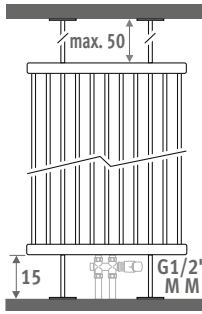

Ostatní připojení

Viz kapitola "Připojovací sady & Ventily" pro všechna připojení, volitelné příslušenství a technické informace.

VOLITELNÉ PŘÍSLUŠENSTVÍ

Držák ručníku z pochromovaného hliníku

OBJ. KÓD	L	min. délka tělesa	KČ
Deco Space Jednoduchý			
9091.013560	56	52	
9091.013660	66	64	
Deco Space Dvojitý			
9091.023560	56	52	
9091.023660	66	64	

Držák šatstva z pochromovaného hliníku

OBJ. KÓD	L	min. délka tělesa	KČ
Deco Space Jednoduchý			
9091.012560	56	52	
9091.012660	66	64	
Deco Space Dvojitý			
9091.022560	56	52	
9091.022660	66	64	

PŘÍPLATEK ZA STOJANOVÝ MODEL

Pro tělesa od délky 56 cm
 Výška max. 220 cm
 Standardní dodávka:
 - 2 stojánky
 - 2 stropní úchytky
 - připojení MM G1/2"
 Doporučená přípojovací sada: sada 42

OBJ. KÓD	Kč st. barvy	Kč ostatní
----------	--------------	------------