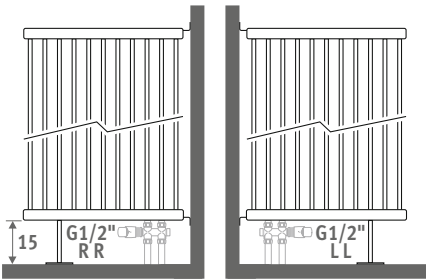

Pro tělesa od délky 56 cm
 Výška max. 220 cm
 Standardní dodávka:
 - 2 stojánky
 - 2 stropní úchytky
 - připojení MM G1/2"
 Doporučená přípojovací sada: sada 42

OBJ. KÓD	Kč st. barvy	Kč ostatní
----------	--------------	------------

Deco Space Jednoduchý
SVSF.HHHLLL.XXX/MM

Deco Space Dvojitý
SVDF.HHHLLL.XXX/MM

PŘÍPLATEK ZA MODEL KOLMÝ KE STĚNĚ

Pro tělesa o délce od 56 cm až do 96 cm
 Výška max. 220 cm
 Kód připojení: kód MM zaměňte za LL nebo RR
 Standardní dodávka:
 - 1 stojánek
 - 2 boční úchytky
 - připojení LL nebo RR G1/2"
 Doporučená přípojovací sada: sada 42