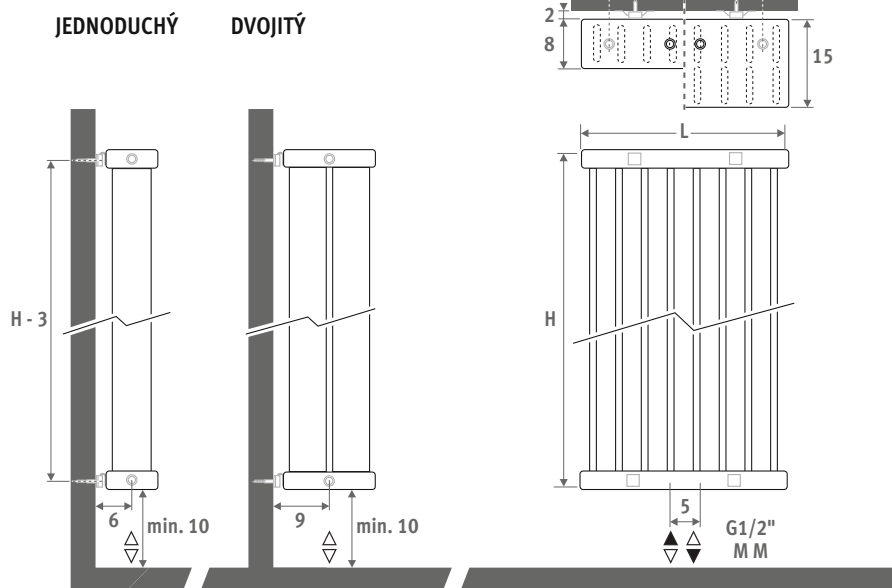

Může být použito jako stylové oddělení prostoru

DECO SPACE VERTIKÁLNÍ pískovaně šedá metalíza 001

Eye catchers

From design to art

DECO SPACE

DECO SPACE

ROZMĚRY (v cm)

○ standardní připojení

○ možnost

JEDNODUCHÝ DVOJITÝ

STANDARDNÍ DODÁVKA

- středové spodní připojení MM
- stěnové úchyty
- pochromovaný odvěšovací ventil a výpustná zátka G1/2"

BARVY

Vysoce odolný lak proti oděrkám a UV záření, šetrný k životnímu prostředí.