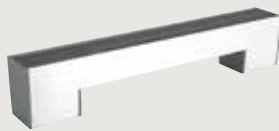

MINI CANAL DBE

QUATRO CANAL

-10%

FREEDOM CLIMA

FREEDOM MICRO

-25%

VERTIGA DUNES

VERTIGA KIREI

VERTIGA GLOW

VERTIGA PRIMO

-35%

VŠECHNY NEDYNAMICKÉ PRODUKTY.

Low-H2O: Strada, Linea Plus, Tempo, Maxi, Knockonwood, Play, Vestavba do stěny, Mini, Mini stojanový model, Tempo stojanový model, Linea Plus stojanový model