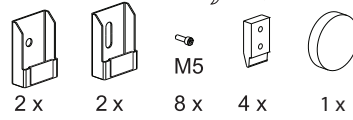

**Rozměry**

**1**

Použijte správné šrouby pro připojení na zeď.

C1	
C2	

**2**

**3**

**3**

B=Spodní přívod  
T=Horní přívod

**4**

Rozměry