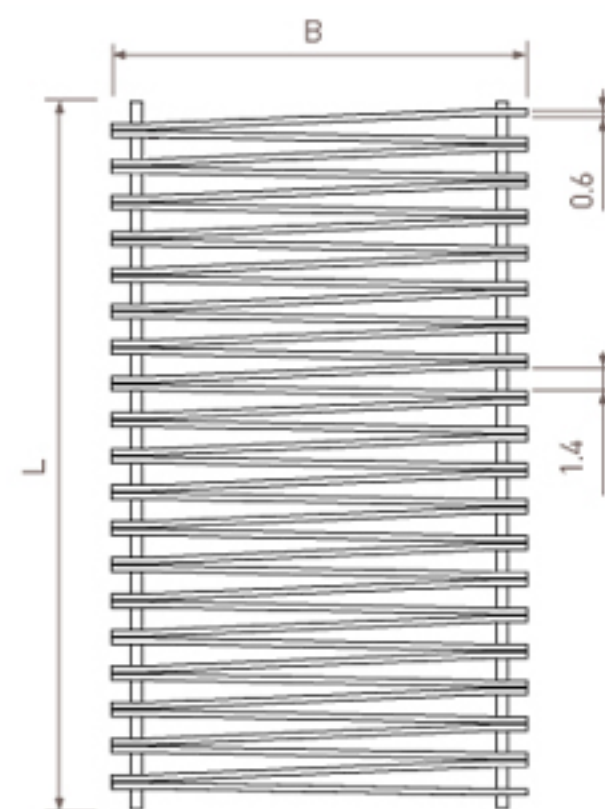

Mini Canal_Přehled mřížek

ACCORDION

Accordion přírodní barva ANA
Accordion NATural

VÝKONY

Korekční factor 0.75 by měl být použit pokud jde o výkon standardní hliníkové mřížky SNA.

Viz. ceník Energy Savers:

- Mini Canal: str. 114
- Canal Compact: str. 134-135
- Canal Plus (polyesterové šachtice): str. 140

Svinovací hliníková mřížka v přírodní barvě s delikátně zakřivenými lamelami vytvářející efekt hry na harmoniku, s transparentními oddělovači.

Prostupnost: 55%

Délka jednoho kusu až do 1.7 m. Delší mřížky jsou dodávány po částech.

PEBBLES

Pebbles barva hliník PNC
Pebbles Natural Colour 026

Pebbles pískované šedá metalíza PNC
Pebbles Natural Colour 028

Pevná mřížka v hliníkovém odlitku. Bez gumových vík k redukci nárazového zvuku.

Prostupnost mřížky: 66%.

Pebbles je vytvořený z 'dílů' (tloušťka 1 cm x délka 50 cm) s délkou koncového dílu alespoň 20 cm.