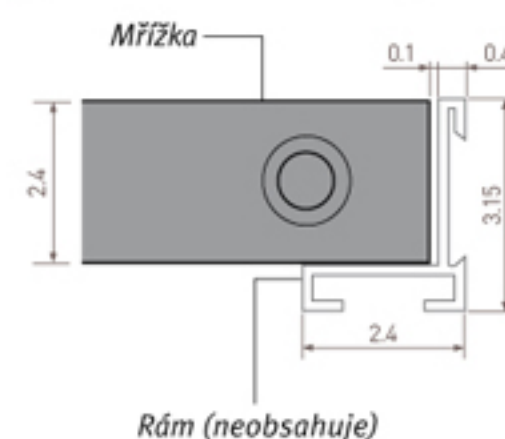

Mini Canal_Přehled mřížek

ACCORDION

Accordion přírodní barva ANA
Accordion NATural

VÝKONY

Korekční factor 0.75 by měl být použit pokud jde o výkon standardní hliníkové mřížky SNA.

Viz. ceník Energy Savers:

- Mini Canal: str. 114
- Canal Compact: str. 134-135
- Canal Plus (polyesterové šachtice): str. 140

Svinovací hliníková mřížka v přírodní barvě s delikátně zakřivenými lamelami vytvářející efekt hry na harmoniku, s transparentními oddělovači.

Prostupnost: 55%

Délka jednoho kusu až do 1.7 m. Delší mřížky jsou dodávány po částech.

PEBBLES

Pebbles barva hliník PNC
Pebbles Natural Colour 026

Pebbles pískované šedá metalíza PNC
Pebbles Natural Colour 028

Pevná mřížka v hliníkovém odlitku. Bez gumových vík k redukci nárazového zvuku.

Prostupnost mřížky: 66%.

Pebbles je vytvořený z 'dílů' (tloušťka 1 cm x délka 50 cm) s délkou koncového dílu alespoň 20 cm.