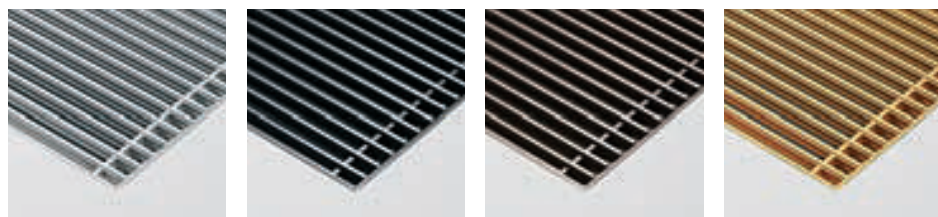

Přírodně zbarvená **RNA**
Roll-up **N**atural

Černá

RBL
Roll-up **B**lack

Tmavě hnědá **RDB**
Roll-up **D**ark Brown

Mosazně zbarvená **RBR**
Roll-up **B**Rass

Svinovací eloxovaná mřížka s rámem ve stejné barvě.
Propustnost 70%.

Tolerance šíře mřížky: +0/+0.2 cm

Svinovací mřížka nerez

Nerezová ocel **RSS**
Roll-up **S**tainless Steel

Svinovací mřížka z ušlechtilé ocele V2A1.4301.
Rám je vyroben z eloxovaného hliníku přírodní barvy. Součástí dodávky je izolační proužek pro ztlumení hluku.
Propustnost 60%.

Tolerance šíře mřížky: +0/+0.2 cm

101

Mini Canal

Mini Canal_Přehled mřížek

Pevná mřížka Designo hliníková

Přírodně zbarvená **DNA** Černá **DBL** Tmavě hnědá **DDB** Mosazně zbarvená **DBR**
 Designo **NA**tural Designo **BL**ack Designo **DA**rk Brown Designo **BR**ass

Pevná eloxovaná hliníková mřížka v provedení Designo se zkráceným rozstupem lamel.
 Propustnost 62.5%.

Tolerance šíře mřížky: +0/+0.2 cm

Pevné hliníkové mřížky

Přírodně zbarvená **SNA** Černá **SBL** Tmavě hnědá **SDB** Mosazně zbarvená **SBR**
 Stiff **NA**tural Stiff **BL**ack Stiff **DA**rk Brown Stiff **BR**ass