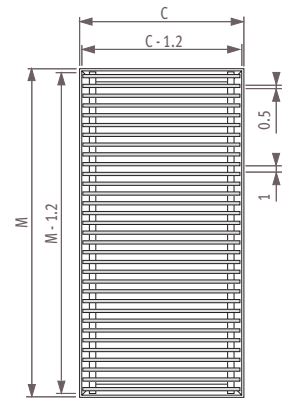

Přírodně zbarvená **RNA**
Roll-up **N**atural

Černá

RBL
Roll-up **B**lack

Tmavě hnědá **RDB**
Roll-up **D**ark Brown

Mosazně zbarvená **RBR**
Roll-up **B**Rass

Svinovací eloxovaná mřížka s rámem ve stejné barvě.
Propustnost 70%.

Tolerance šíře mřížky: +0/+0.2 cm

Svinovací mřížka nerez

Nerezová ocel **RSS**
Roll-up **S**tainless Steel

Svinovací mřížka z ušlechtilé ocele V2A1.4301.
Rám je vyroben z eloxovaného hliníku přírodní barvy. Součástí dodávky je izolační proužek pro ztlumení hluku.
Propustnost 60%.

Pevná eloxovaná hliníková mřížka v provedení Designo se zkráceným rozstupem lamel.
 Propustnost 62.5%.

Tolerance šíře mřížky: +0/+0.2 cm

Pevné hliníkové mřížky

Přírodně zbarvená **SNA** Černá **SBL** Tmavě hnědá **SDB** Mosazně zbarvená **SBR**
 Stiff **NA**tural Stiff **BL**ack Stiff **DA**rk Brown Stiff **BR**ass