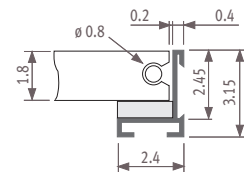

Tolerance šíře mřížky: +0/+0.2 cm

101

Mini Canal