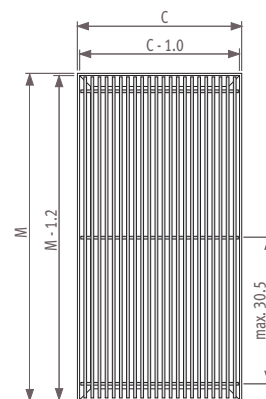

Tolerance šíře mřížky: +0/+0.2 cm

Svinovací mřížka nerez

Nerezová ocel **RSS**
Roll-up **S**tainless Steel

Svinovací mřížka z ušlechtilé ocele V2A1.4301.
Rám je vyroben z eloxovaného hliníku přírodní barvy. Součástí dodávky je izolační proužek pro ztlumení hluku.
Propustnost 60%.

Tolerance šíře mřížky: +0/+0.2 cm

101

Mini Canal

Mini Canal_Přehled mřížek

Pevná mřížka Designo hliníková

Přírodně zbarvená **DNA** Černá **DBL** Tmavě hnědá **DDB** Mosazně zbarvená **DBR**
 Designo **NA**tural Designo **BL**ack Designo **DA**rk Brown Designo **BR**ass

Pevná eloxovaná hliníková mřížka v provedení Designo se zkráceným rozstupem lamel.
 Propustnost 62.5%.

Tolerance šíře mřížky: +0/+0.2 cm

Pevné hliníkové mřížky

Přírodně zbarvená **SNA** Černá **SBL** Tmavě hnědá **SDB** Mosazně zbarvená **SBR**
 Stiff **NA**tural Stiff **BL**ack Stiff **DA**rk Brown Stiff **BR**ass

Pevná eloxovaná hliníková mřížka s rámem ve stejné barvě.
 Propustnost 75%.

Tolerance šíře mřížky: +0/+0.2 cm

Mini Canal_Přehled mřížek

Pevná mřížka Designo hliník lakovaný

Lakované

BAREVNÉ PŘEVEDENÍ/DNC

Designo stiff Natural Colour