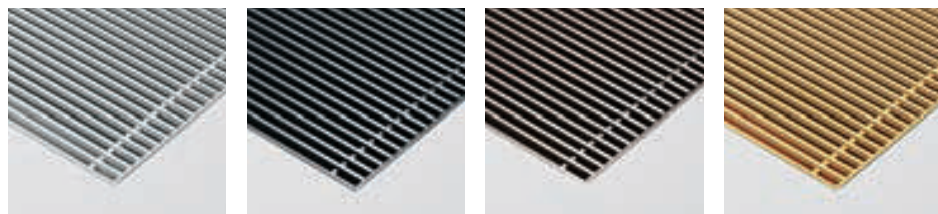

Přírodně zbarvená **RNA**
Roll-up **N**atural

Černá

RBL
Roll-up **B**lack

Tmavě hnědá **RDB**
Roll-up **D**ark Brown

Mosazně zbarvená **RBR**
Roll-up **B**Rass

Svinovací eloxovaná mřížka s rámem ve stejné barvě.
Propustnost 70%.

Tolerance šíře mřížky: +0/+0.2 cm

Svinovací mřížka nerez

Nerezová ocel **RSS**
Roll-up **S**tainless Steel

Svinovací mřížka z ušlechtilé ocele V2A1.4301.
Rám je vyroben z eloxovaného hliníku přírodní barvy. Součástí dodávky je izolační proužek pro ztlumení hluku.
Propustnost 60%.

Tolerance šíře mřížky: +0/+0.2 cm

101

Mini Canal

Mini Canal_Přehled mřížek

Pevná mřížka Designo hliníková

Přírodně zbarvená **DNA** Černá **DBL** Tmavě hnědá **DDB** Mosazně zbarvená **DBR**
 Designo **NA**tural Designo **BL**ack Designo **DA**rk Brown Designo **BR**ass

Pevná eloxovaná hliníková mřížka v provedení Designo se zkráceným rozstupem lamel.
 Propustnost 62.5%.

Tolerance šíře mřížky: +0/+0.2 cm

Pevné hliníkové mřížky

Přírodně zbarvená **SNA** Černá **SBL** Tmavě hnědá **SDB** Mosazně zbarvená **SBR**
 Stiff **NA**tural Stiff **BL**ack Stiff **DA**rk Brown Stiff **BR**ass