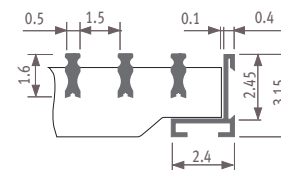

Propustnost 75%

Upozornění: pouze barvy začínající číslicí 4 a barva 006 jsou vhodné pro použití u mřížek.

Tolerance šíře mřížky: +0/+0.2 cm

103

Mini Canal