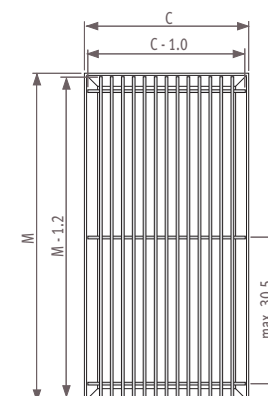

Tolerance šíře mřížky: +0/+0.2 cm

103

Mini Canal