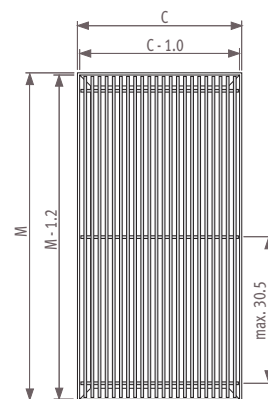

Tolerance šíře mřížky: +0/+0.2 cm