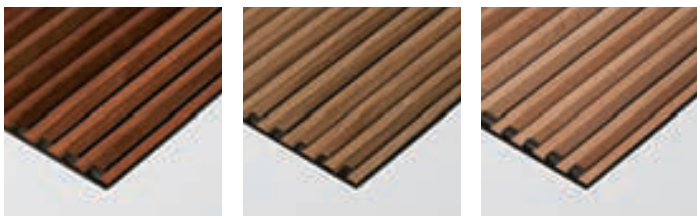

Svinovací mřížka Designo přírodní nebo lakovaná s distančními válečky z eloxovaného hliníku. Zmenšený rozestup lamel. Rám z přírodně zbarveného eloxovaného hliníku. Propustnost 52%.

Tolerance šíře mřížky: +0/+0.2 cm

Svinovací mřížky dřevěné

Merbau přírodní **RMN** Dub přírodní **RON** Buk přírodní **RBN**
 Roll-up Merbau Natural Roll-up Oak Natural Roll-up Beech Natural

Merbau lakovaný **RMV** Dub lakovaný **ROV** Buk lakovaný **RBV**
 Roll-up Merbau Varnished Roll-up Oak Varnished Roll-up Beech Varnished

Přírodně zbarvená **RNA**
Roll-up **N**atural

Černá

RBL
Roll-up **B**lack

Tmavě hnědá **RDB**
Roll-up **D**ark Brown

Mosazně zbarvená **RBR**
Roll-up **B**Rass

Svinovací eloxovaná mřížka s rámem ve stejné barvě.
Propustnost 70%.

Stiff Natural Colour

32 barev

Aby mohla být zaručena dokonalá lakovaná vrstva, natírá se již eloxovaný hliník polyesterovým lakem nejvyšší možné kvality, vysoce odolným proti opotřebení a UV-záření.

Mřížka a rám ve stejné barvě, lesk 70%: viz barevná paleta Jaga.