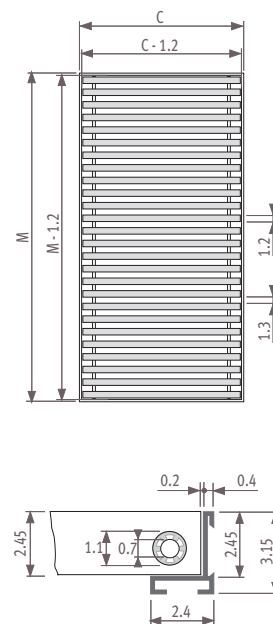

Svinovací mřížka Designo přírodní nebo lakovaná s distančními válečky z eloxovaného hliníku. Zmenšený rozestup lamel. Rám z přírodně zbarveného eloxovaného hliníku. Propustnost 52%.

Tolerance šíře mřížky: +0/+0.2 cm