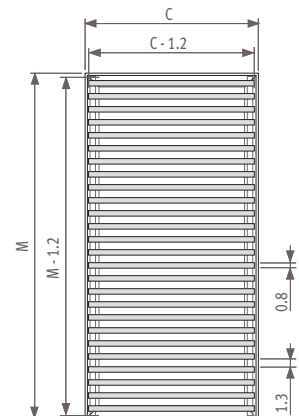

Tolerance šíře mřížky: +0/+0.2 cm

Svinovací mřížka nerez

Nerezová ocel **RSS**
Roll-up **S**tainless Steel

Svinovací mřížka z ušlechtilé ocele V2A1.4301.
Rám je vyroben z eloxovaného hliníku přírodní barvy. Součástí dodávky je izolační proužek pro ztlumení hluku.
Propustnost 60%.

Pevná eloxovaná hliníková mřížka v provedení Designo se zkráceným rozstupem lamel.
 Propustnost 62.5%.

Tolerance šíře mřížky: +0/+0.2 cm

Pevné hliníkové mřížky

Přírodně zbarvená **SNA** Černá **SBL** Tmavě hnědá **SDB** Mosazně zbarvená **SBR**
 Stiff **NA**tural Stiff **BL**ack Stiff **DA**rk Brown Stiff **BR**ass