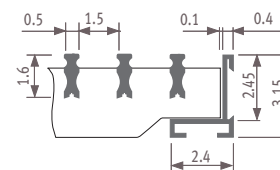

Pevná eloxovaná hliníková mřížka v provedení Designo se zkráceným rozstupem lamel.
 Propustnost 62.5%.

Tolerance šíře mřížky: +0/+0.2 cm

Pevné hliníkové mřížky

Přírodně zbarvená **SNA** Černá **SBL** Tmavě hnědá **SDB** Mosazně zbarvená **SBR**
 Stiff **NA**tural Stiff **BL**ack Stiff **DA**rk Brown Stiff **BR**ass

Pevná eloxovaná hliníková mřížka s rámem ve stejné barvě.
 Propustnost 75%.

Tolerance šíře mřížky: +0/+0.2 cm

Mini Canal_Přehled mřížek

Pevná mřížka Designo hliník lakovaný

Lakované

BAREVNÉ PŘEVEDENÍ/DNC

Designo stiff Natural Colour