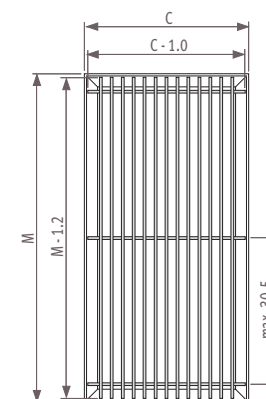

Pevná eloxovaná hliníková mřížka v provedení Designo se zkráceným rozstupem lamel.
 Propustnost 62.5%.

Tolerance šíře mřížky: +0/+0.2 cm

Pevné hliníkové mřížky

Přírodně zbarvená **SNA** Černá **SBL** Tmavě hnědá **SDB** Mosazně zbarvená **SBR**
 Stiff **NA**tural Stiff **BL**ack Stiff **DA**rk Brown Stiff **BR**ass

Pevná eloxovaná hliníková mřížka s rámem ve stejné barvě.
 Propustnost 75%.

Tolerance šíře mřížky: +0/+0.2 cm

Mini Canal_Přehled mřížek

Pevná mřížka Designo hliník lakovaný

Lakované

BAREVNÉ PŘEVEDENÍ/DNC

Designo stiff Natural Colour