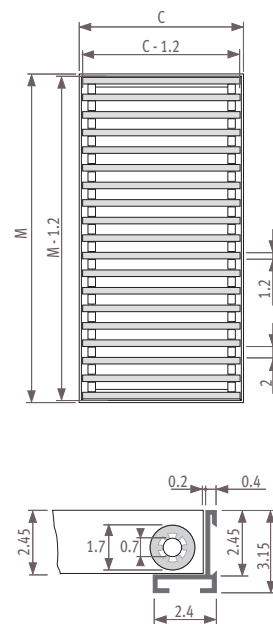

Svinovací mřížka Designo přírodní nebo lakovaná s distančními válečky z eloxovaného hliníku. Zmenšený rozestup lamel. Rám z přírodně zbarveného eloxovaného hliníku. Propustnost 52%.

Tolerance šíře mřížky: +0/+0.2 cm

Svinovací mřížka merbau nebo dub přírodní, s tmavě hnědými distančními válečky. Rám z černého eloxovaného hliníku. Propustnost 63%.

Tolerance šíře mřížky: +0/+0.2 cm

Mini Canal_Přehled mřížek

Svinovací mřížka hliník