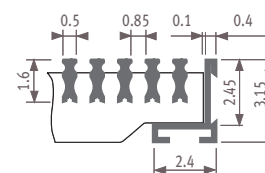

Tolerance šíře mřížky: +0/+0.2 cm