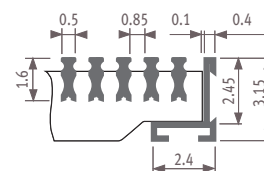

Tolerance šíře mřížky: +0/+0.2 cm

101

Mini Canal

Mini Canal_Přehled mřížek

Pevná mřížka Designo hliníková

Přírodně zbarvená **DNA** Černá **DBL** Tmavě hnědá **DDB** Mosazně zbarvená **DBR**
 Designo **NA**tural Designo **BL**ack Designo **DA**rk Brown Designo **BR**ass

Pevná eloxovaná hliníková mřížka v provedení Designo se zkráceným rozstupem lamel.
 Propustnost 62.5%.

Tolerance šíře mřížky: +0/+0.2 cm

Pevné hliníkové mřížky

Přírodně zbarvená **SNA** Černá **SBL** Tmavě hnědá **SDB** Mosazně zbarvená **SBR**
 Stiff **NA**tural Stiff **BL**ack Stiff **DA**rk Brown Stiff **BR**ass

Pevná eloxovaná hliníková mřížka s rámem ve stejné barvě.
 Propustnost 75%.

Tolerance šíře mřížky: +0/+0.2 cm

Mini Canal_Přehled mřížek

Pevná mřížka Designo hliník lakovaný

Lakované

BAREVNÉ PŘEVEDENÍ/DNC

Designo stiff Natural Colour