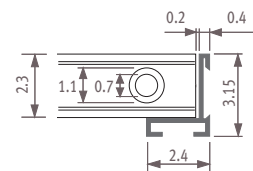

Tolerance šíře mřížky: +0/+0.2 cm