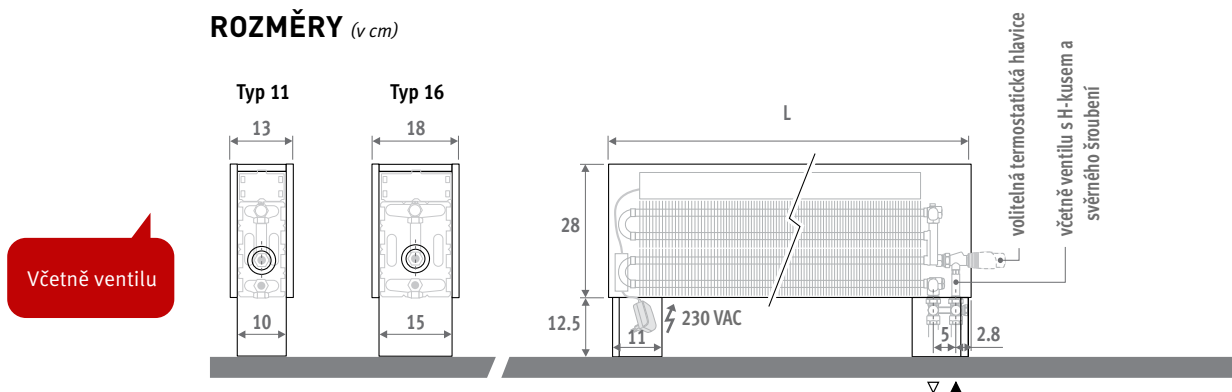

MINI STOJANOVÝ MODEL HYBRID  

MINI STOJANOVÝ MODEL HYBRID

ROZMĚRY (v cm)

Včetně ventilu

STANDARDNÍ DODÁVKA

Snadná instalace jednou osobou.

Standardní dodávka:

- předmontovaný radiátor na integrovaných stojáncích, skládající se z jednodílného krytu, stojánky pro zakrytí přírodních trubek, sada DBH s ovládním a zdrojem napětí 24 VDC
- odnímatelná mřížka
- ventil Jaga s H-kusem a svěrná šroubení. Připojení Eurokonus 3/4" ve stojánku, vlevo nebo vpravo
- přímý odvodušňovací ventil 1/8"
- krycí kroužek ve vzhledu ušlechtilé oceli pro boční připojení