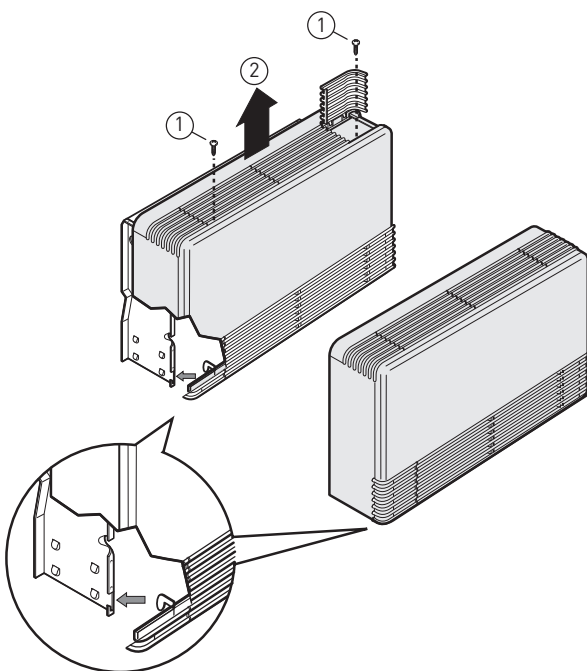

Jednostranný výměník tepla (připojení vpravo)
 Jednostranný výmenník tepla (pripojenie vpravo)

Rozměry / Rozmery

Sundání krytu / Odstránenie krytu

Montáž zadní stěny / Montáž zadné steny

Montáž stojánků / Montáž stojančekov

Rozměry / Rozmery

- Jednostranný výměník tepla (připojení vpravo)
- Jednostranný výmenník tepla (pripojenie vpravo)

Sundání krytu / Odstránenie krytu

TYP	02	03	04	06	08	10
A	82.5		110.0		137.5	165.0
B		23.0				27.5
C			4.5			
D		15.3				22.5
E		45.5				46.3
F		25.5				26.0
G	55.7		83.2		110.7	138.2
K		9.0				9.5
L		19.8				24.0
M		28.0				31.5
N			48.0			

- * Namontujete těleso v mírném sklonu tak, aby byl umožněn odtok kondenzované vody
- * Namontujete teleso v miernom sklone tak, aby bol umožnený odtok kondenzovanej vody

Odklopná mřížka Odklopná mriežka