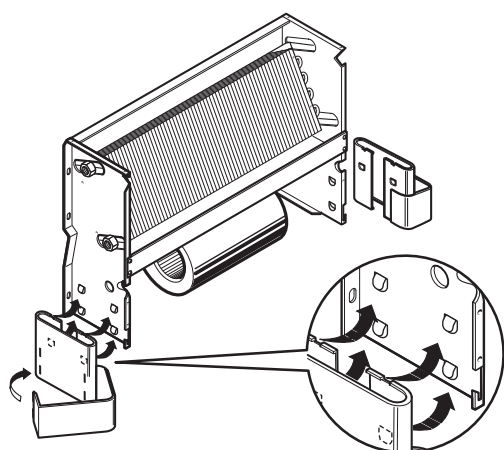

Jednostranný výměník tepla (připojení vpravo)
 Jednostranný výmenník tepla (pripojenie vpravo)

Rozměry / Rozmery

Sundání krytu / Odstránenie krytu

Montáž zadní stěny / Montáž zadné steny

Montáž stojánků / Montáž stojančekov

Rozměry / Rozmery

- Jednostranný výměník tepla (připojení vpravo)
- Jednostranný výmenník tepla (pripojenie vpravo)

Sundání krytu / Odstránenie krytu

TYP	02	03	04	06	08	10
A	82.5		110.0		137.5	165.0
B		23.0				27.5
C			4.5			
D		15.3				22.5
E		45.5				46.3
F		25.5				26.0
G	55.7		83.2		110.7	138.2
K		9.0				9.5
L		19.8				24.0
M		28.0				31.5
N			48.0			

- * Namontujete těleso v mírném sklonu tak, aby byl umožněn odtok kondenzované vody
- * Namontujete teleso v miernom sklone tak, aby bol umožnený odtok kondenzovanej vody

Odklopná mřížka Odklopná mriežka