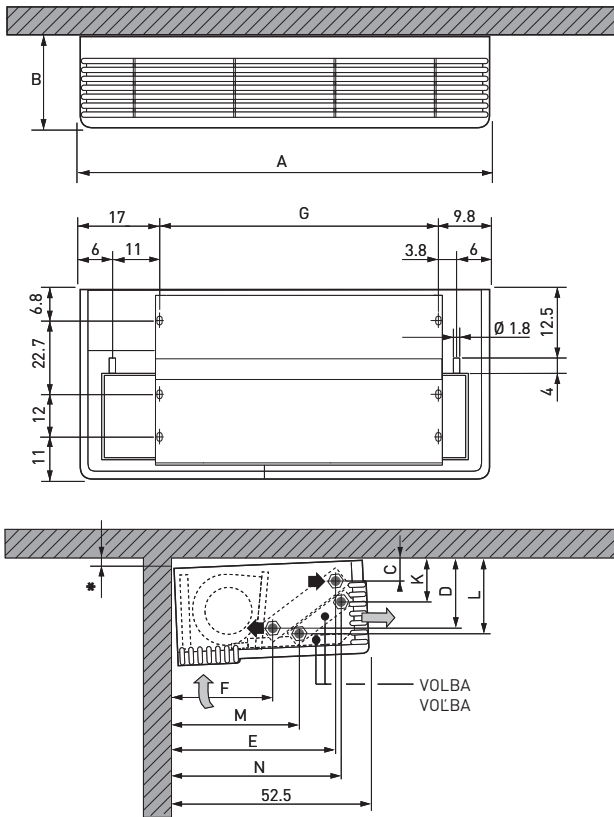

TYP	02	03	04	06	08	10
A	82.5		110.0		137.5	165.0
B		23.0				27.5
C			4.5			
D		15.3			22.5	
E		45.5			46.3	
F		25.5			26.0	
G	55.7		83.2		110.7	138.2
K		9.0			9.5	
L		19.8			24.0	
M		28.0			31.5	
N			48.0			

Jednostranný výměník tepla (připojení vpravo)
 Jednostranný výmenník tepla (pripojenie vpravo)

Rozměry / Rozmery

Sundání krytu / Odstránenie krytu

Montáž zadní stěny / Montáž zadné steny

Montáž stojánků / Montáž stojančekov

Rozměry / Rozmery

- Jednostranný výměník tepla (připojení vpravo)
- Jednostranný výmenník tepla (pripojenie vpravo)

Sundání krytu / Odstránenie krytu

TYP	02	03	04	06	08	10
A	82.5		110.0		137.5	165.0
B		23.0				27.5
C			4.5			
D		15.3				22.5
E		45.5				46.3
F		25.5				26.0
G	55.7		83.2		110.7	138.2
K		9.0				9.5
L		19.8				24.0
M		28.0				31.5
N			48.0			