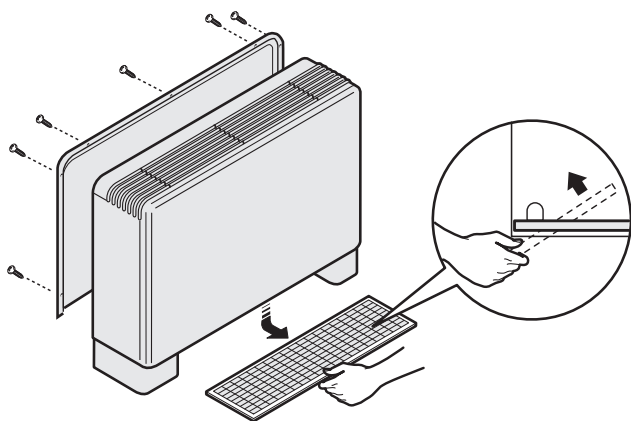

Jednostranný výměník tepla (připojení vpravo)
 Jednostranný výmenník tepla (pripojenie vpravo)

Rozměry / Rozmery

Sundání krytu / Odstránenie krytu

Montáž zadní stěny / Montáž zadné steny

Montáž stojánků / Montáž stojančekov

Rozměry / Rozmery

- Jednostranný výměník tepla (připojení vpravo)
- Jednostranný výmenník tepla (pripojenie vpravo)

Sundání krytu / Odstránenie krytu

TYP	02	03	04	06	08	10
A	82.5		110.0		137.5	165.0
B		23.0				27.5
C			4.5			
D		15.3				22.5
E		45.5				46.3
F		25.5				26.0
G	55.7		83.2		110.7	138.2
K		9.0				9.5
L		19.8				24.0
M		28.0				31.5
N			48.0			

- * Namontujete těleso v mírném sklonu tak, aby byl umožněn odtok kondenzované vody
- * Namontujete teleso v miernom sklone tak, aby bol umožnený odtok kondenzovanej vody

Odklopná mřížka Odklopná mriežka