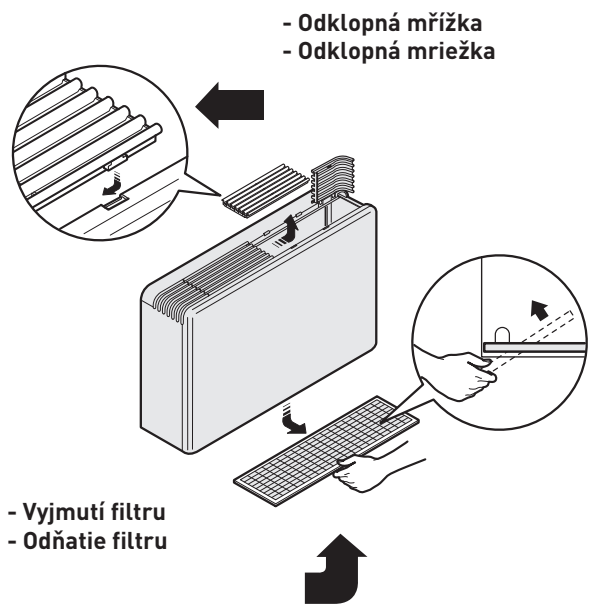

TYP	02	03	04	06	08	10
A	82.5		110.0		137.5	165.0
B		23.0				27.5
C			4.5			
D		15.3			22.5	
E		45.5			46.3	
F		25.5			26.0	
G	55.7		83.2		110.7	138.2
K		9.0			9.5	
L		19.8			24.0	
M		28.0			31.5	
N			48.0			

Jednostranný výměník tepla (připojení vpravo)
 Jednostranný výmenník tepla (pripojenie vpravo)

Rozměry / Rozmery

Sundání krytu / Odstránenie krytu

Montáž zadní stěny / Montáž zadné steny

Montáž stojánků / Montáž stojančekov

Rozměry / Rozmery

- Jednostranný výměník tepla (připojení vpravo)
- Jednostranný výmenník tepla (pripojenie vpravo)

Sundání krytu / Odstránenie krytu

TYP	02	03	04	06	08	10
A	82.5		110.0		137.5	165.0
B		23.0				27.5
C			4.5			
D		15.3				22.5
E		45.5				46.3
F		25.5				26.0
G	55.7		83.2		110.7	138.2
K		9.0				9.5
L		19.8				24.0
M		28.0				31.5
N			48.0			

- * Namontujete těleso v mírném sklonu tak, aby byl umožněn odtok kondenzované vody
- * Namontujete teleso v miernom sklone tak, aby bol umožnený odtok kondenzovanej vody

Odklopná mřížka Odklopná mriežka