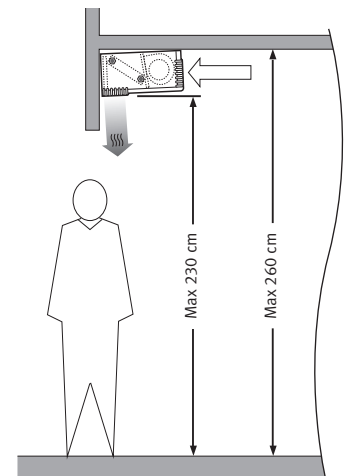

Výfuk dolů Výfuk dole

VOLBA / VOLBA 87740.