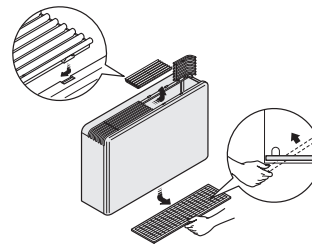

Jednostranný výměník tepla (připojení vpravo)
 Jednostranný výmenník tepla (pripojenie vpravo)

Rozměry / Rozmery

Sundání krytu / Odstránenie krytu

Montáž zadní stěny / Montáž zadné steny

Montáž stojánků / Montáž stojančekov

Rozměry / Rozmery

- Jednostranný výměník tepla (připojení vpravo)
- Jednostranný výmenník tepla (pripojenie vpravo)

Sundání krytu / Odstránenie krytu

TYP	02	03	04	06	08	10
A	82.5		110.0		137.5	165.0
B		23.0				27.5
C			4.5			
D		15.3				22.5
E		45.5				46.3
F		25.5				26.0
G	55.7		83.2		110.7	138.2
K		9.0				9.5
L		19.8				24.0
M		28.0				31.5
N			48.0			

- * Namontujete těleso v mírném sklonu tak, aby byl umožněn odtok kondenzované vody
- * Namontujete teleso v miernom sklone tak, aby bol umožnený odtok kondenzovanej vody

Odklopná mřížka Odklopná mriežka