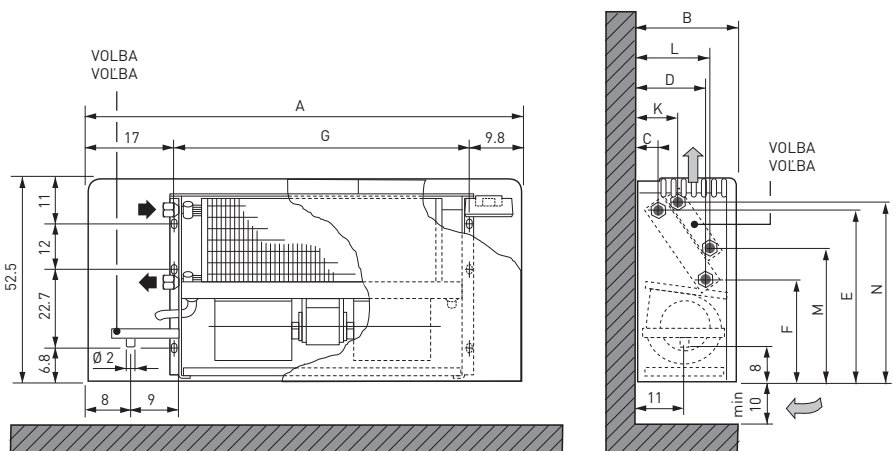

TYP	02	03	04	06	08	10
A	82.5		110.0		137.5	165.0
B		23.0				27.5
C			4.5			
D		15.3			22.5	
E		45.5			46.3	
F		25.5			26.0	
G	55.7		83.2		110.7	138.2
K		9.0			9.5	
L		19.8			24.0	
M		28.0			31.5	
N			48.0			

Jednostranný výměník tepla (připojení vpravo)
 Jednostranný výmenník tepla (pripojenie vpravo)

Rozměry / Rozmery

Sundání krytu / Odstránenie krytu

Montáž zadní stěny / Montáž zadné steny

Montáž stojánků / Montáž stojančekov

Rozměry / Rozmery

- Jednostranný výměník tepla (připojení vpravo)
- Jednostranný výmenník tepla (pripojenie vpravo)

Sundání krytu / Odstránenie krytu

TYP	02	03	04	06	08	10
A	82.5		110.0		137.5	165.0
B		23.0				27.5
C			4.5			
D		15.3				22.5
E		45.5				46.3
F		25.5				26.0
G	55.7		83.2		110.7	138.2
K		9.0				9.5
L		19.8				24.0
M		28.0				31.5
N			48.0			