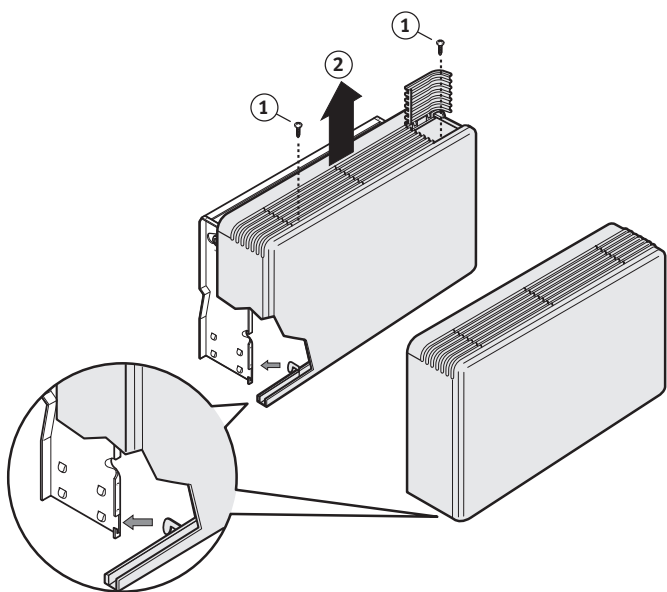

Jednostranný výměník tepla (připojení vpravo)
 Jednostranný výmenník tepla (pripojenie vpravo)

Rozměry / Rozmery

Sundání krytu / Odstránenie krytu

Montáž zadní stěny / Montáž zadné steny

Montáž stojánků / Montáž stojančekov

Rozměry / Rozmery

- Jednostranný výměník tepla (připojení vpravo)
- Jednostranný výmenník tepla (pripojenie vpravo)

Sundání krytu / Odstránenie krytu

TYP	02	03	04	06	08	10
A	82.5		110.0		137.5	165.0
B		23.0				27.5
C			4.5			
D		15.3				22.5
E		45.5				46.3
F		25.5				26.0
G	55.7		83.2		110.7	138.2
K		9.0				9.5
L		19.8				24.0
M		28.0				31.5
N			48.0			

- * Namontujete těleso v mírném sklonu tak, aby byl umožněn odtok kondenzované vody
- * Namontujete teleso v miernom sklone tak, aby bol umožnený odtok kondenzovanej vody

Odklopná mřížka Odklopná mriežka